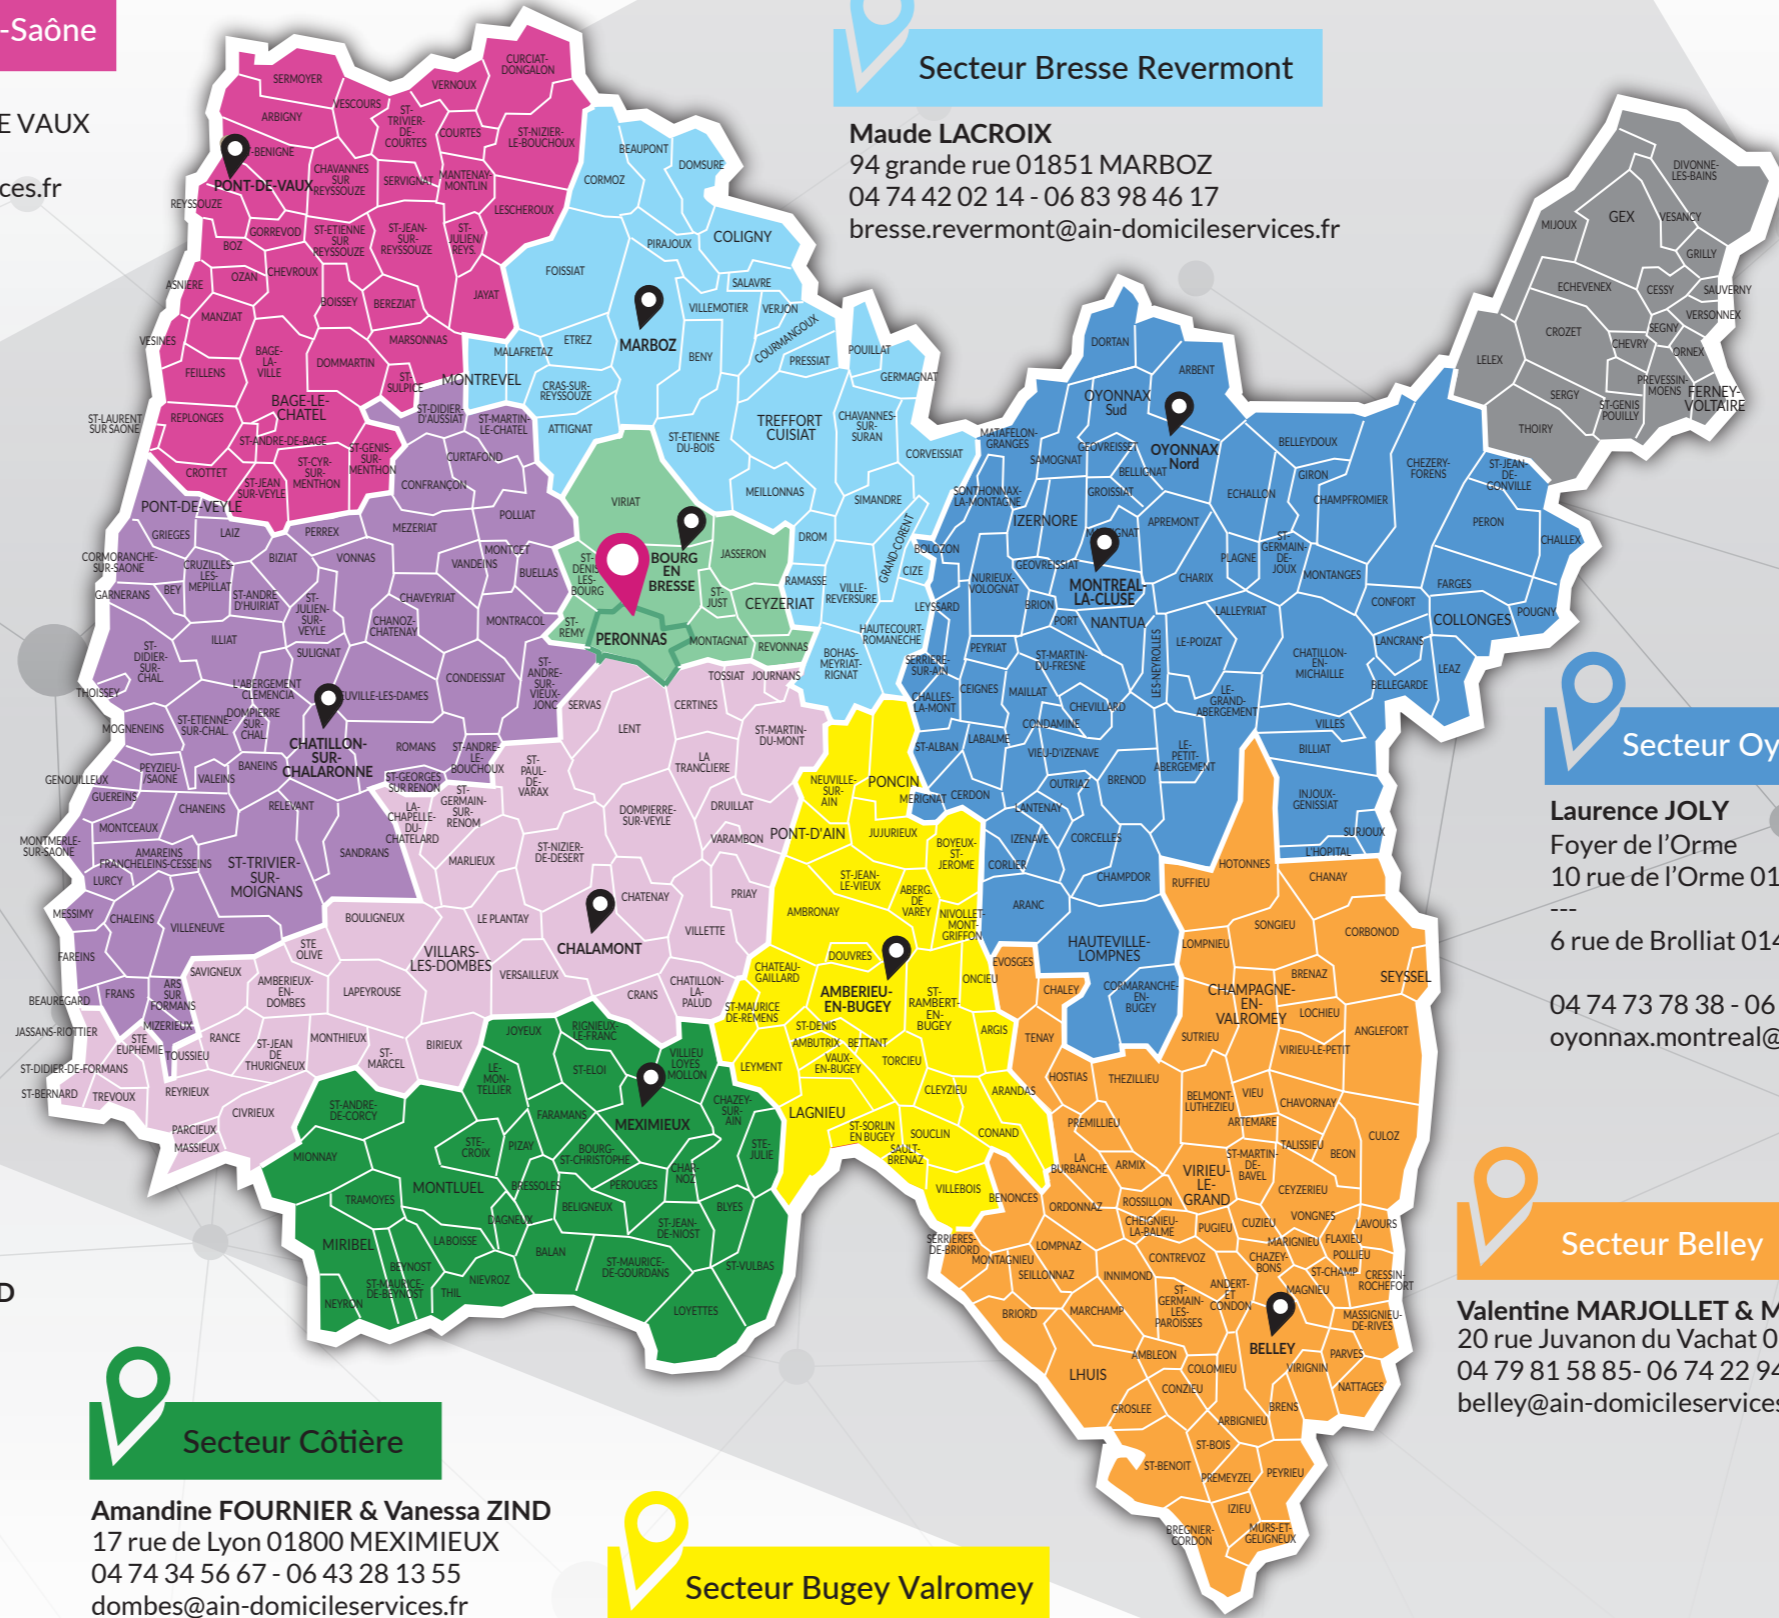

Secteur Bourg-en-Bresse Service particulier employeur AIN'SPIRE

Armelle BOYER & Sophie GUILLAUME
1133 avenue de Lyon - Immeuble «Le Talisman»
01960 PÉRONNAS
04 74 21 42 52 - 06 33 04 66 63
ainspire@ain-domicileservices.fr

Secteur Bresse / Val de Saône

Roselyne TAPONAT & Elodie DOS SANTOS
24 place de l'Eglise 01400 CHÂTILLON S/ CHALARONNE
04 74 51 05 23 - 06 74 45 70 00
saone.bresse@ain-domicileservices.fr

Secteur Dombes

Amandine FOURNIER & Vanessa ZIND
1 rue de Bourg 01320 CHALAMONT
04 74 34 58 09 - 06 43 28 13 55
dombes@ain-domicileservices.fr

Secteur Côtière

Amandine FOURNIER & Vanessa ZIND
17 rue de Lyon 01800 MEXIMIEUX
04 74 34 56 67 - 06 43 28 13 55
dombes@ain-domicileservices.fr

Secteur Bugey Valromey

Aurélien PULCINI & Stéphanie HENRY DIT GUILLAUMIN
74 rue Roger Vailland 01500 AMBÉRIEU EN BUGÉY
04 74 38 01 86 - 06 75 19 78 19
bugey@ain-domicileservices.fr

Secteur Bresse Revermont

Maude LACROIX
94 grande rue 01851 MARBOZ
04 74 42 02 14 - 06 83 98 46 17
bresse.revermont@ain-domicileservices.fr

Secteur Oyonnax / Montréal-la-Cluse

Laurence JOLY
Foyer de l'Orme
10 rue de l'Orme 0100 OYONNAX
---
6 rue de Broliat 01460 MONTRÉAL LA CLUSE
04 74 73 78 38 - 06 85 48 53 44
oyonnax.montreal@ain-domicileservices.fr

Secteur Belley

Valentine MARJOLLET & Martine DONCQUE
20 rue Juvanon du Vachat 01300 BELLEY
04 79 81 58 85 - 06 74 22 94 23
belley@ain-domicileservices.fr

Siège social
1133 avenue de Lyon
Immeuble «Le Talisman»
01960 PÉRONNAS
04 74 21 42 52
contact@ain-domicileservices.fr